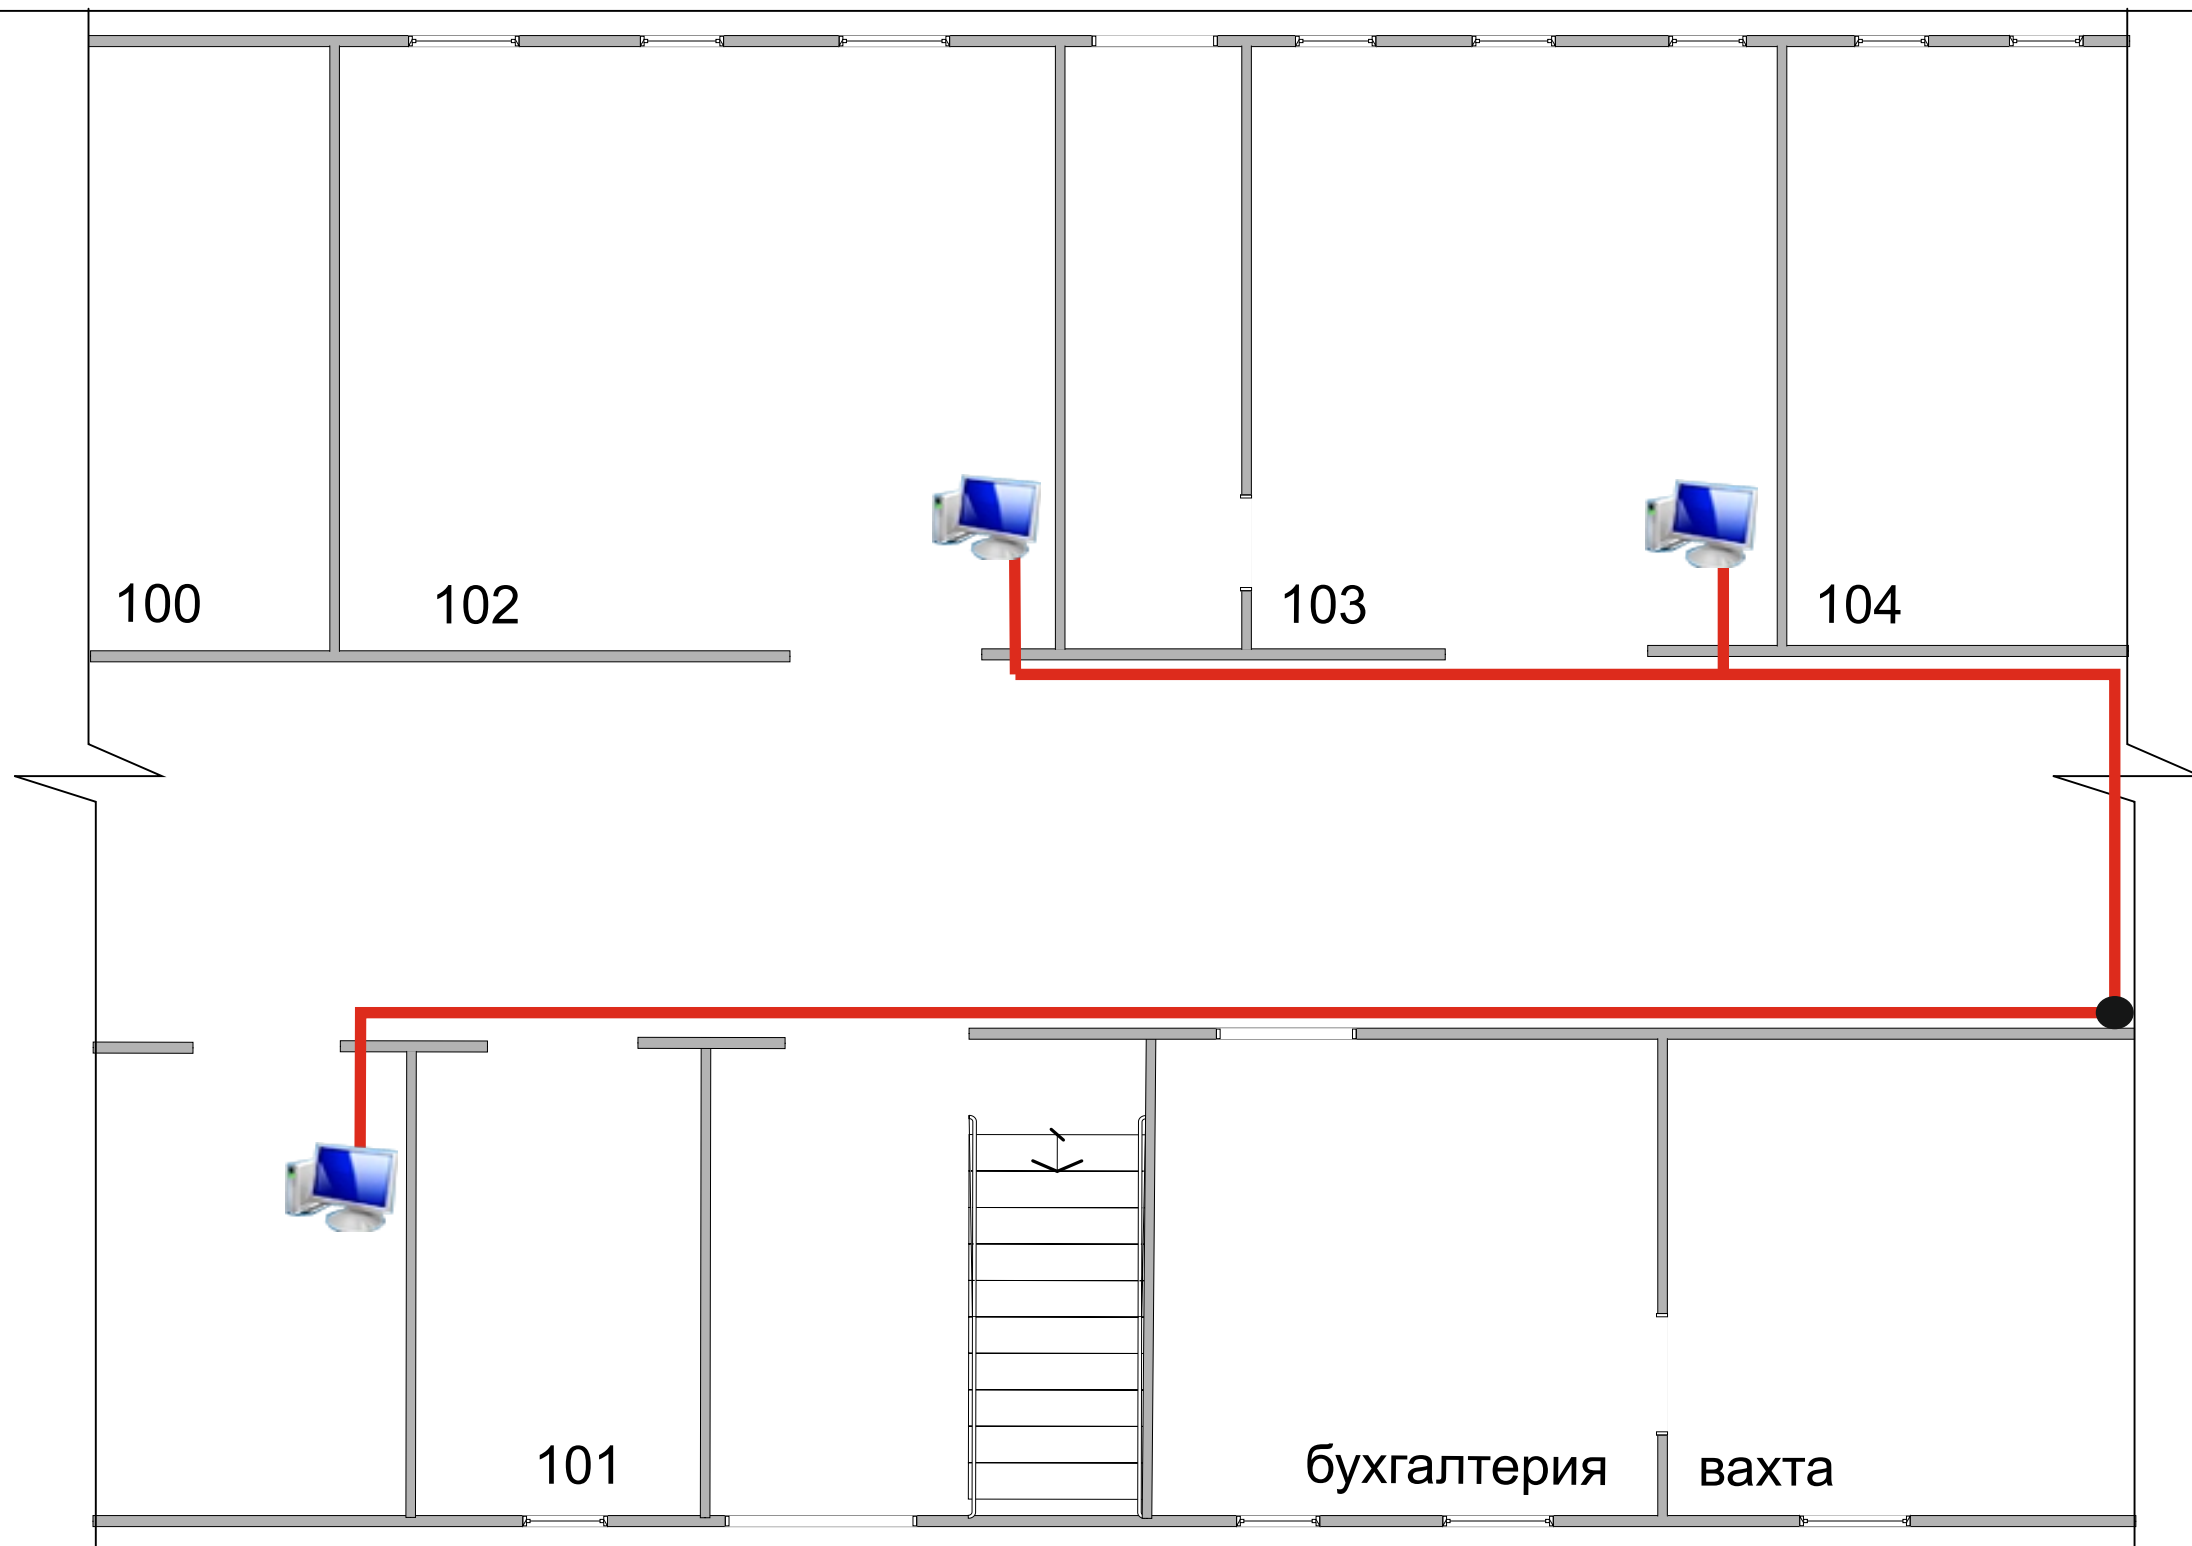

Рабочие чертежи

Структурированная кабельная система
МБОУ Многопрофильный лицей №11 имени В.Г.Мендельсона

2012.09-111-СКС

Условные обозначения

-  Информационная розетка (1xRJ45)
-  Межэтажный переход
-  Телекоммуникационный шкаф
-  Кабельная трасса прокладываемая в коробе
-  Существующий Интернет-канал
-  Входящий Интернет

Условные обозначения

-  Информационная розетка (1xRJ45)
-  Межэтажный переход
-  Телекоммуникационный шкаф
-  Кабельная трасса прокладываемая в коробе
-  Существующий Интернет-канал
-  Входящий Интернет