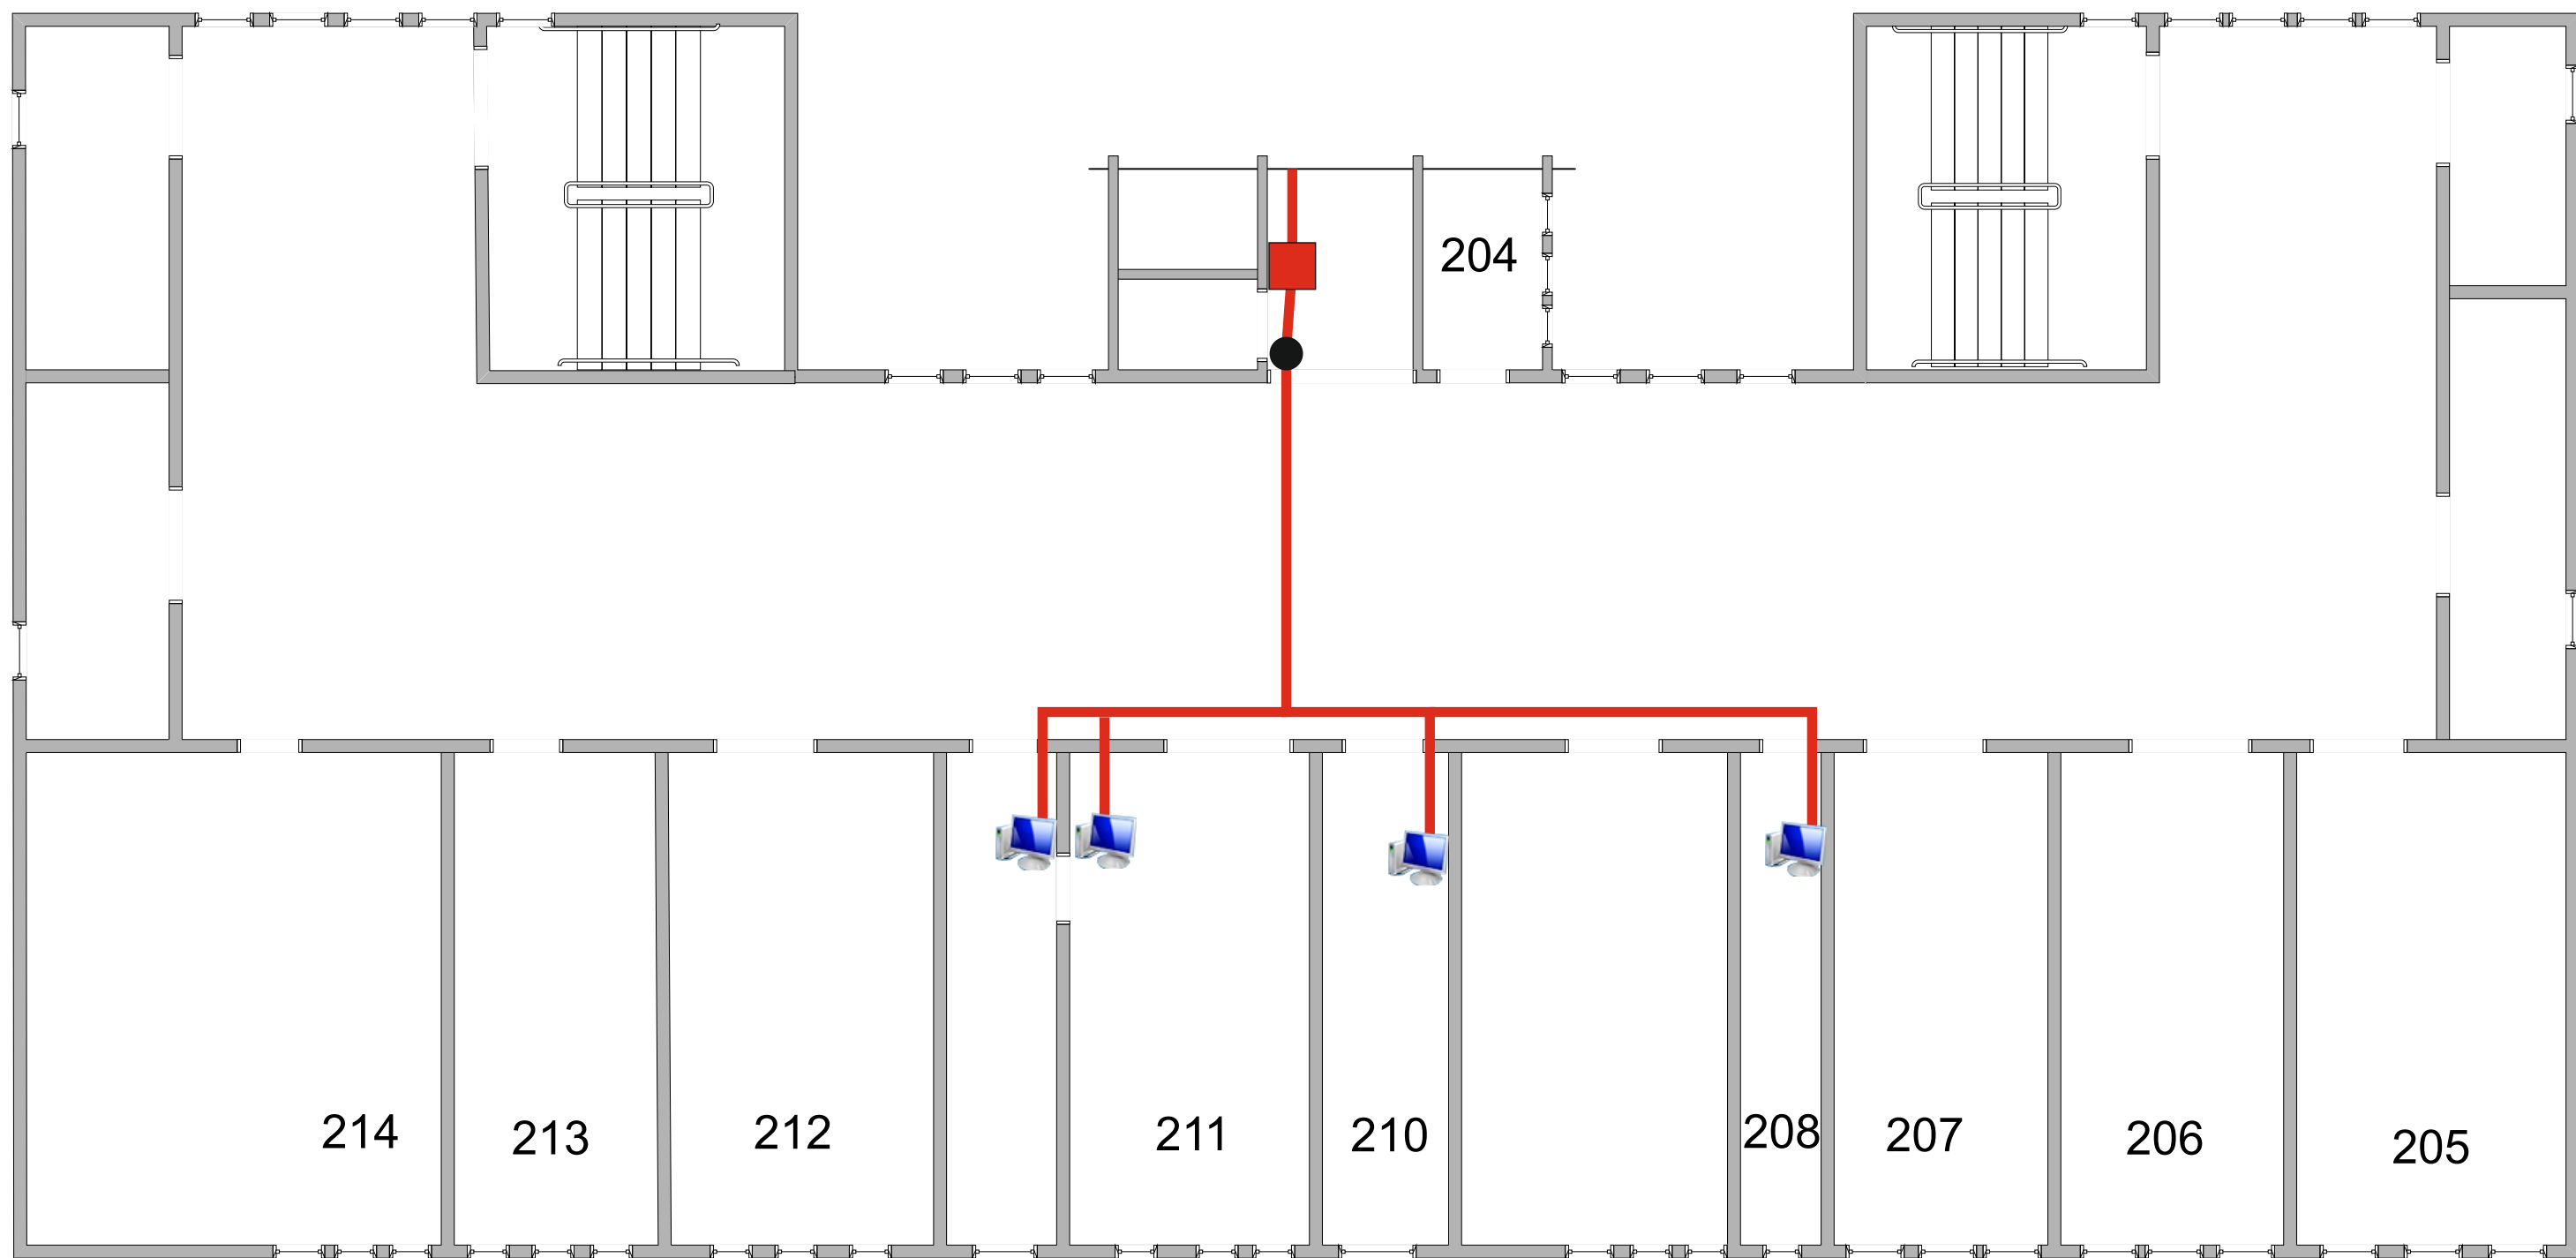

Условные обозначения

Информационная розетка (1xRJ45)

Межэтажный переход

Телекоммуникационный шкаф

Кабельная трасса прокладываемая в коробе

Существующий Интернет-канал

Входящий Интернет

						<i>2012.09-111-СКС ТП ПРКТК</i>				
						<i>МБОУ "Многопрофильный лицей №11 им. В.Г. Мендельсона"</i>				
<i>Изм.</i>	<i>Кол.</i>	<i>Лист</i>	<i>№</i>	<i>Подпись</i>	<i>Дата</i>	ул. Пушкинская, д. 2		<i>Стадия</i>	<i>Лист</i>	<i>Листов</i>
						План расположения кабельных трасс и каналов 2 этаж часть 1		РП	3	8
								ООО "Комп АС"		
<i>Разраб</i>		<i>Ведин Е.А.</i>