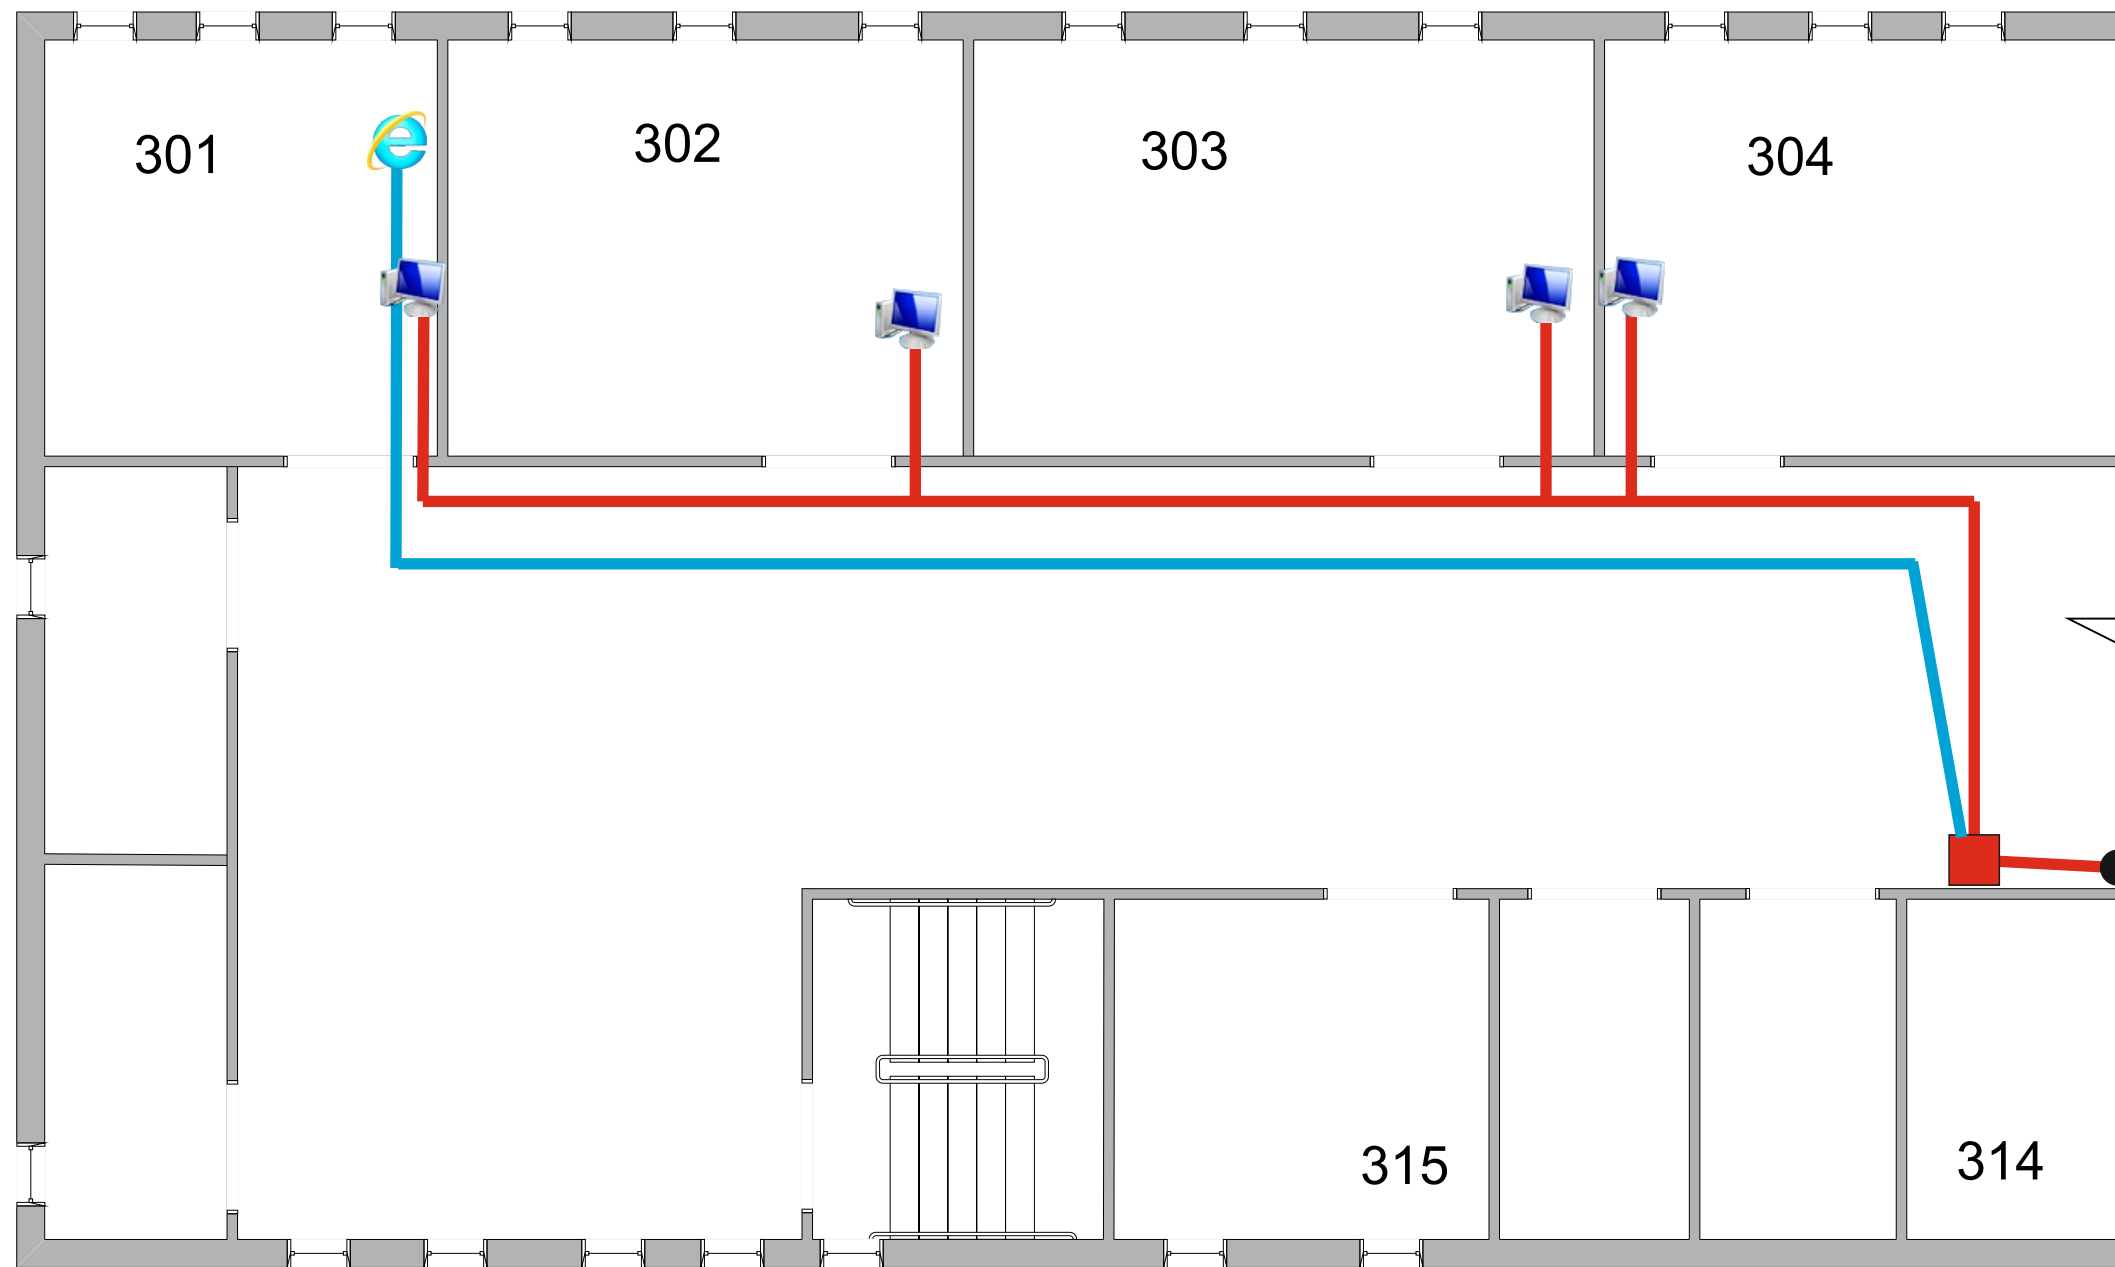

Условные обозначения

- Информационная розетка (1xRJ45)
- Межэтажный переход
- Телекоммуникационный шкаф
- Кабельная трасса прокладываемая в коробе
- Существующий Интернет-канал
- Входящий Интернет

						<i>2012.09-111-СКС ТП ПРКТК</i>				
						<i>МБОУ "Многопрофильный лицей №11 им. В.Г. Мендельсона"</i>				
<i>Изм.</i>	<i>Кол.</i>	<i>Лист</i>	<i>№</i>	<i>Подпись</i>	<i>Дата</i>	ул. Пушкинская, д. 2		<i>Стадия</i>	<i>Лист</i>	<i>Листов</i>
						рп		6	8	
<i>Разраб</i> <i>Ведин Е.А.</i>						<i>План расположения кабельных трасс и каналов 3 этаж часть 2</i>			ООО "Комп АС"