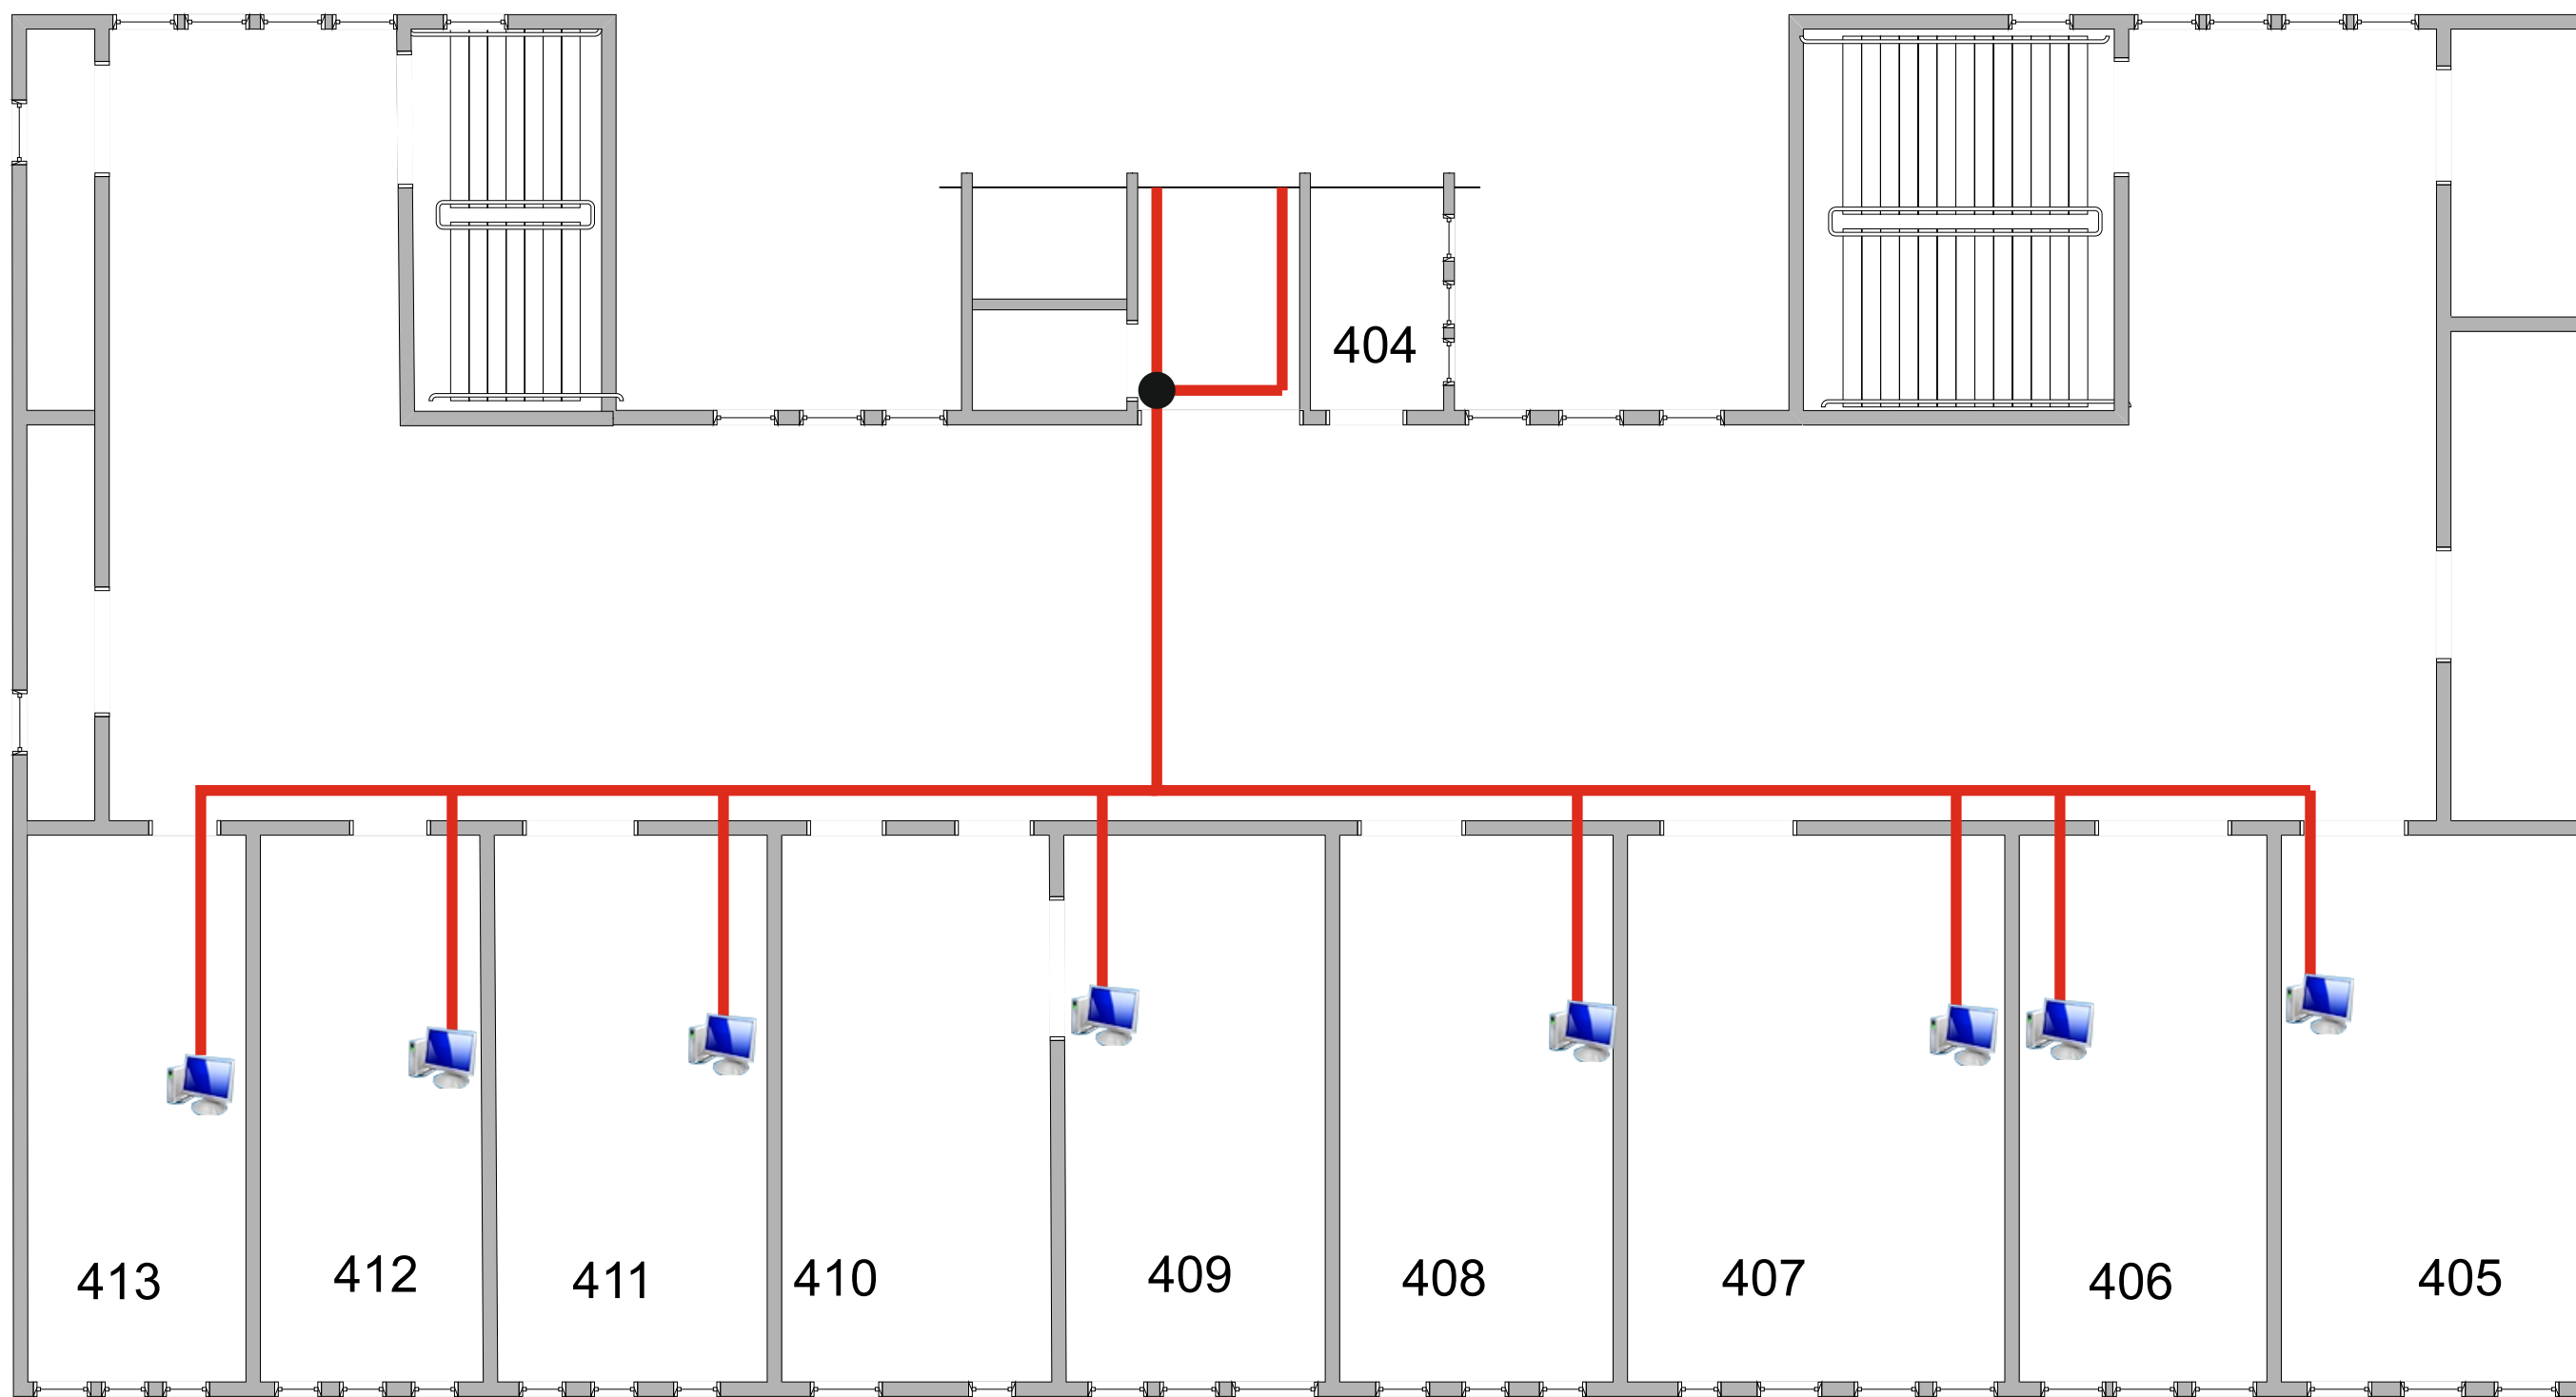

Условные обозначения

Информационная розетка (1xRJ45)

Межэтажный переход

Телекоммуникационный шкаф

Кабельная трасса прокладываемая в коробе

Существующий Интернет-канал

Входящий Интернет

						<i>2012.09-111-СКС ТП ПРКТК</i>				
						<i>МБОУ "Многопрофильный лицей №11 им. В.Г. Менделеева"</i>				
<i>Изм.</i>	<i>Кол.</i>	<i>Лист</i>	<i>№</i>	<i>Подпись</i>	<i>Дата</i>	ул. Пушкинская, д. 2		<i>Стадия</i>	<i>Лист</i>	<i>Листов</i>
								<i>РП</i>	7	8
						<i>План расположения кабельных трасс и каналов 4 этаж часть 1</i>		ООО "Комп АС"		
		<i>Разраб</i>	<i>Ведин Е.А.</i>