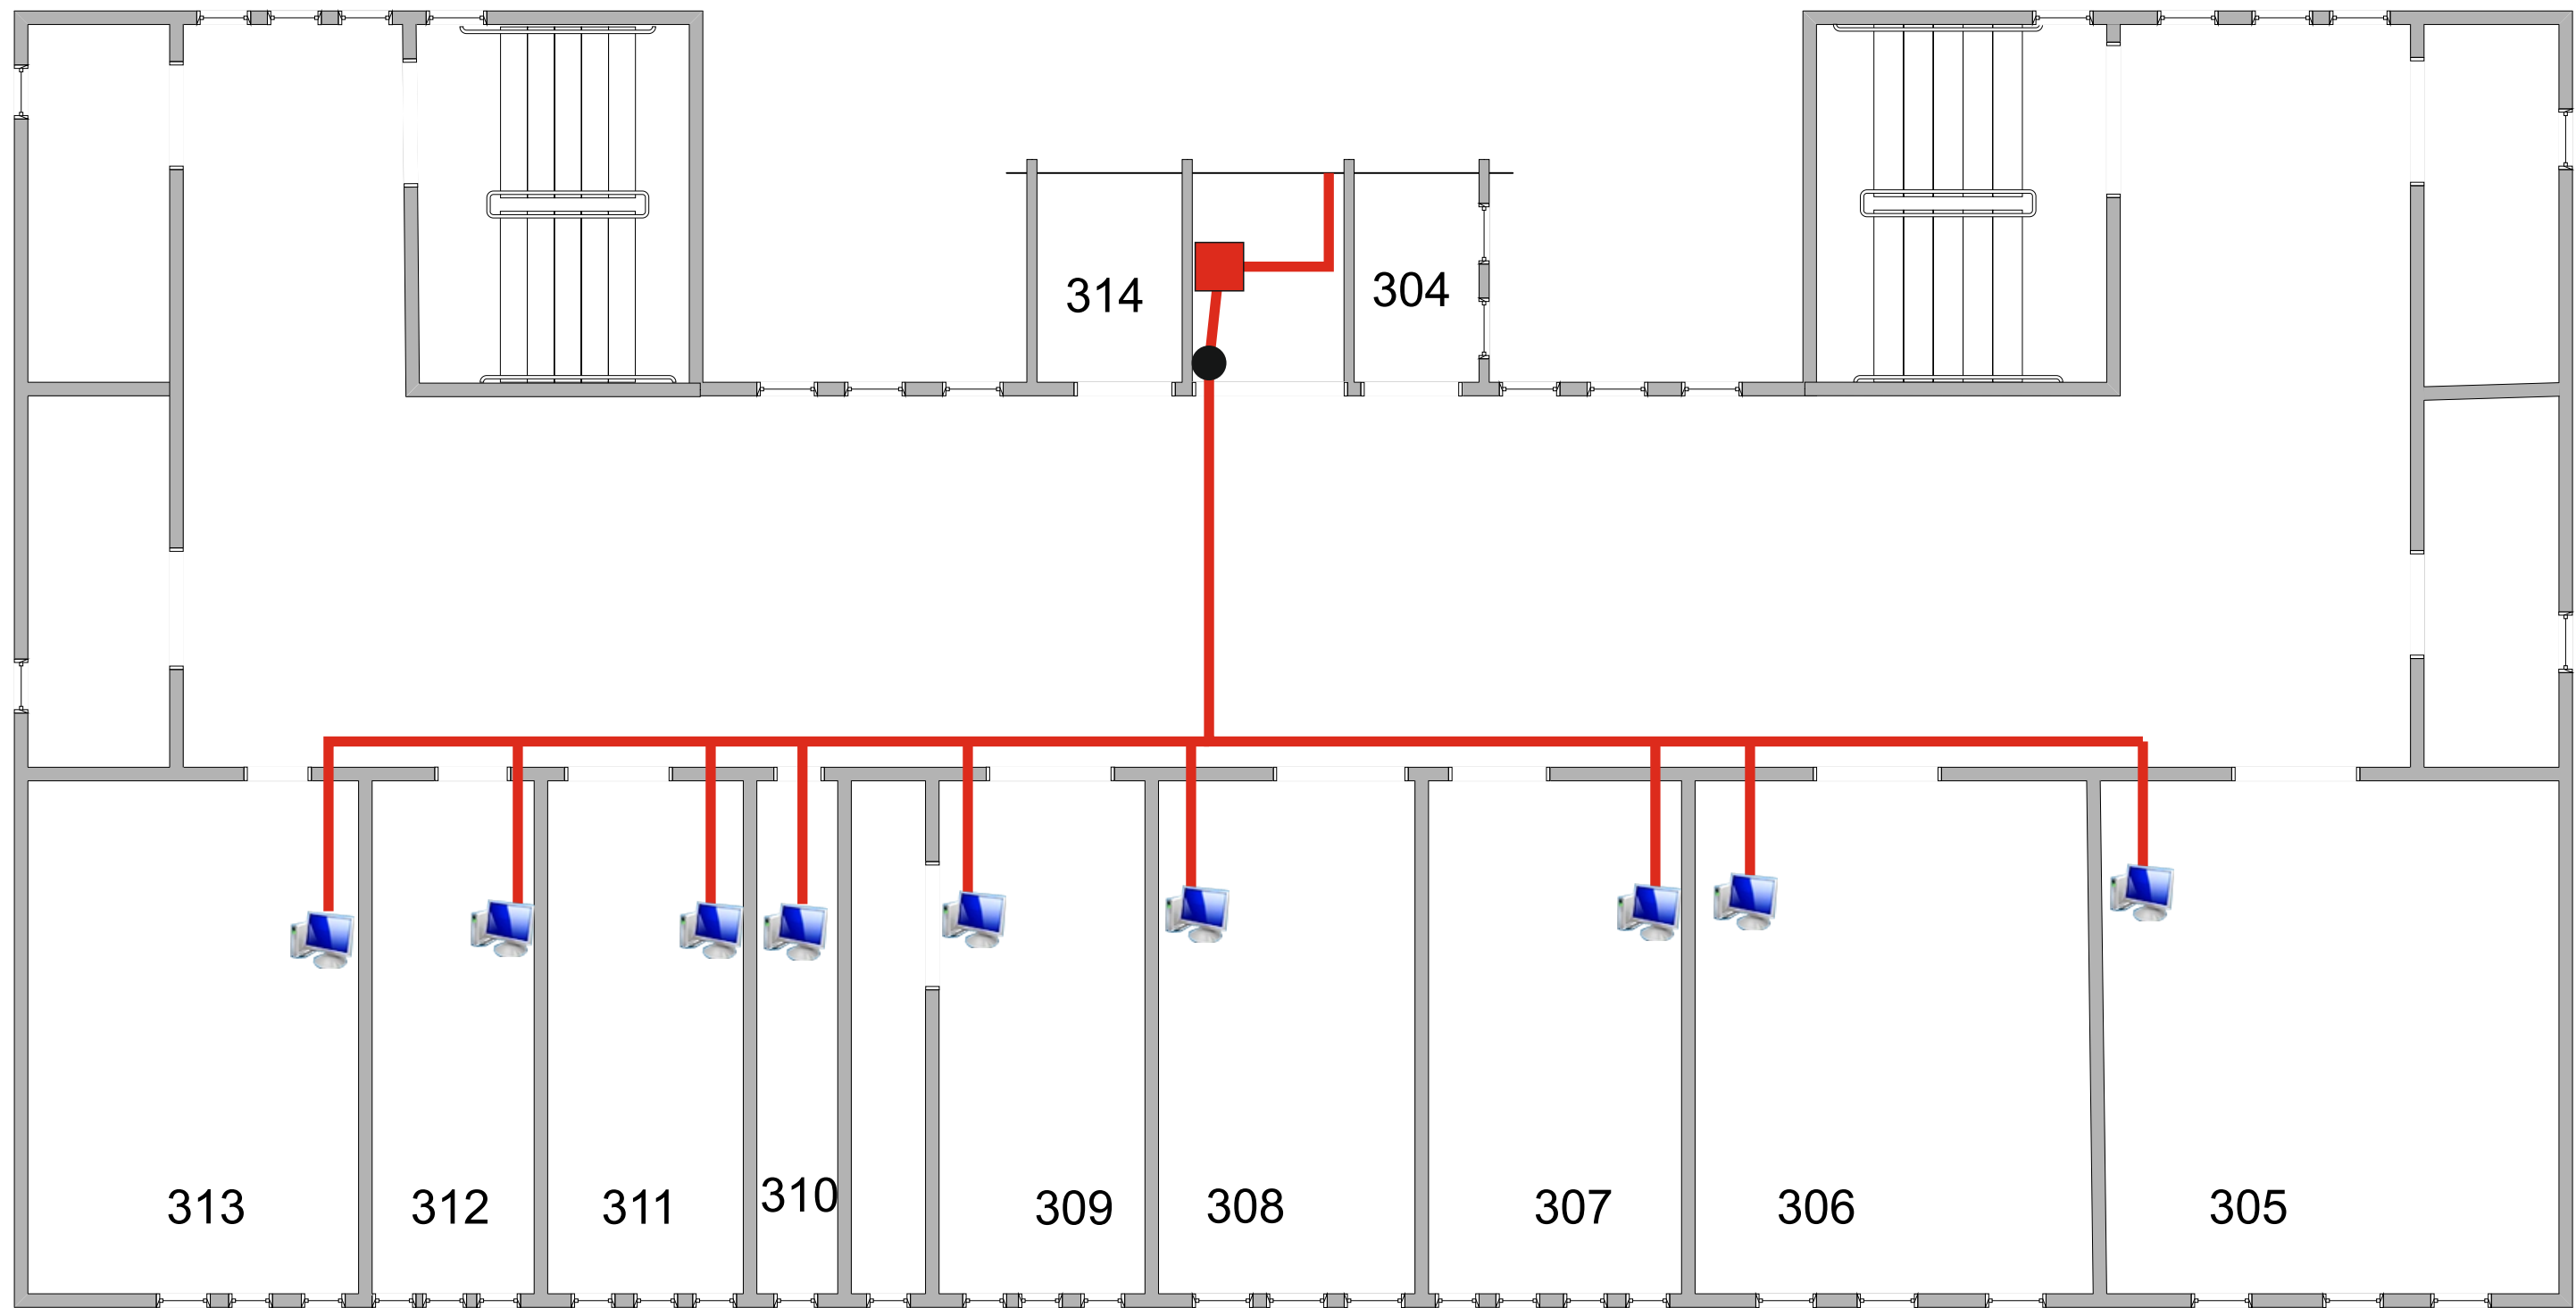

Условные обозначения

Информационная розетка (1xRJ45)

Межэтажный переход

Телекоммуникационный шкаф

Кабельная трасса прокладываемая в коробе

Существующий Интернет-канал

Входящий Интернет

						<i>2012.09-111-СКС ТП ПРКТК</i>				
						<i>МБОУ "Многопрофильный лицей №11 им. В.Г. Мендельсона"</i>				
<i>Изм.</i>	<i>Кол.</i>	<i>Лист</i>	<i>№</i>	<i>Подпись</i>	<i>Дата</i>	ул. Пушкинская, д. 2		<i>Стадия</i>	<i>Лист</i>	<i>Листов</i>
						План расположения кабельных трасс и каналов 2 этаж часть 1		РП	3	8
								ООО "Комп АС"		
<i>Разраб</i>		<i>Ведин Е.А.</i>								

Условные обозначения

-  Информационная розетка (1xRJ45)
-  Межэтажный переход
-  Телекоммуникационный шкаф
-  Кабельная трасса прокладываемая в коробе
-  Существующий Интернет-канал
-  Входящий Интернет