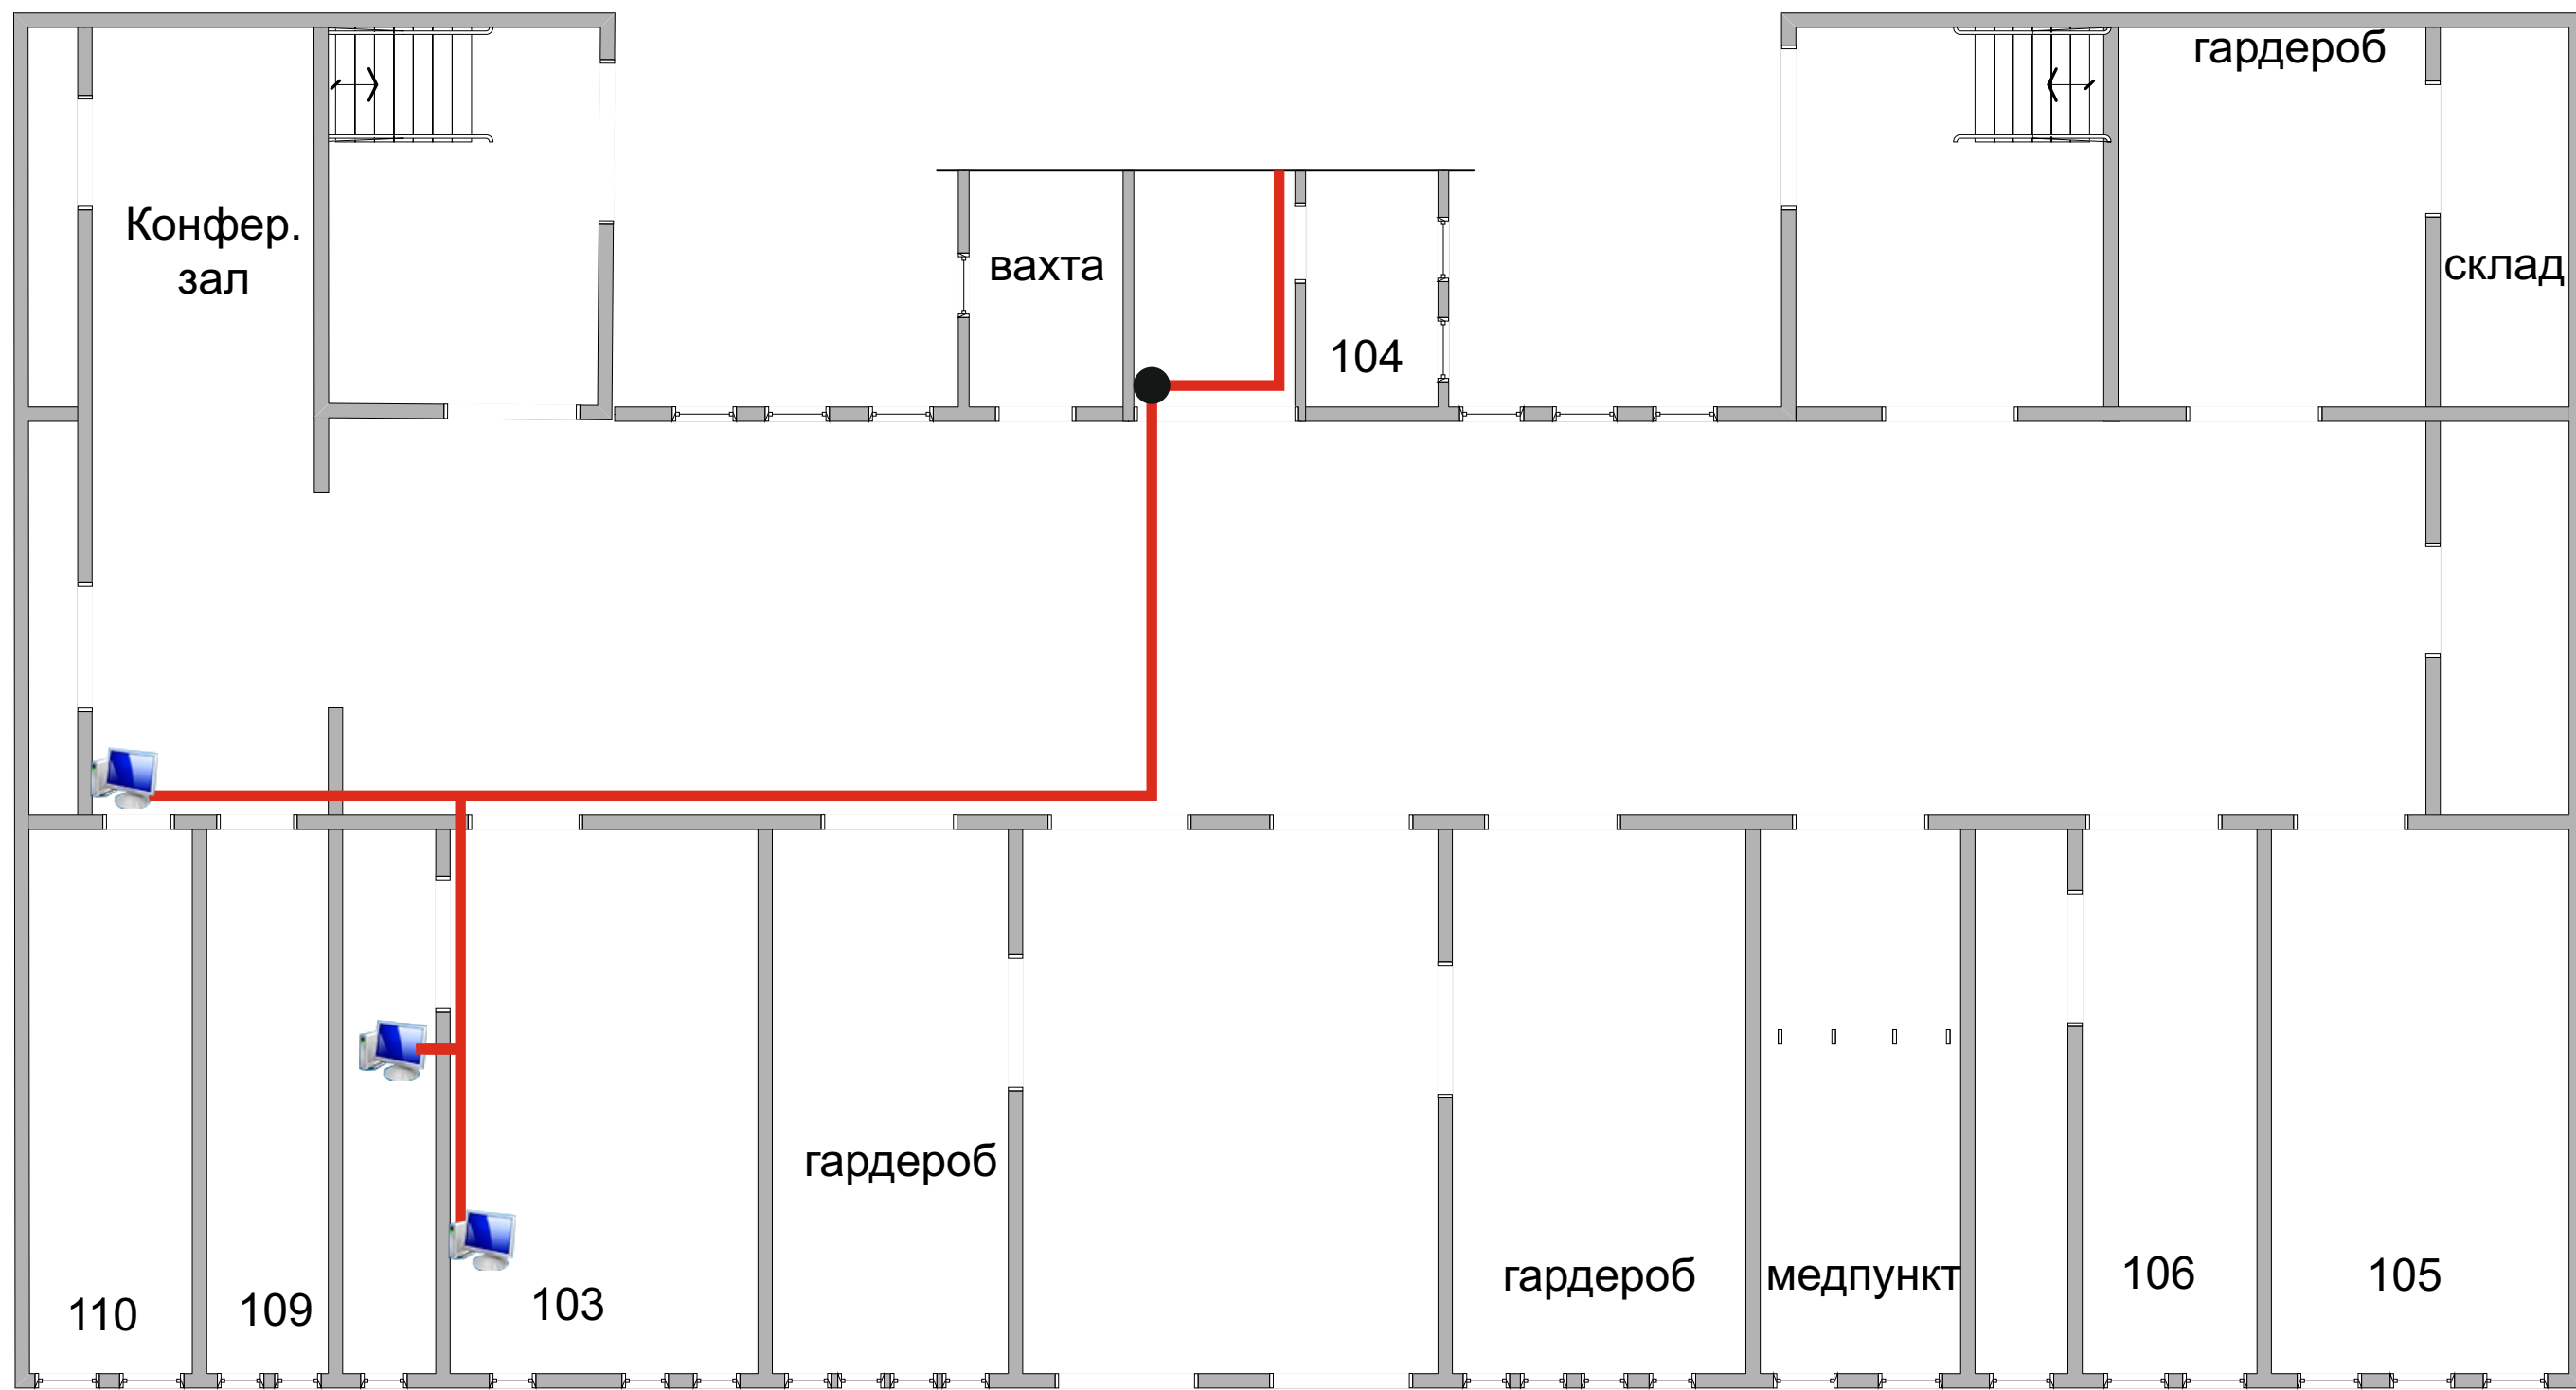

Рабочие чертежи

Структурированная кабельная система
МБОУ Многопрофильный лицей №11 имени В.Г.Мендельсона

2012.09-111-СКС

Условные обозначения

-  Информационная розетка (1xRJ45)
-  Межэтажный переход
-  Телекоммуникационный шкаф
-  Кабельная трасса прокладываемая в коробе
-  Существующий Интернет-канал
-  Входящий Интернет

Условные обозначения

-  Информационная розетка (1xRJ45)
-  Межэтажный переход
-  Телекоммуникационный шкаф
-  Кабельная трасса прокладываемая в коробе
-  Существующий Интернет-канал
-  Входящий Интернет