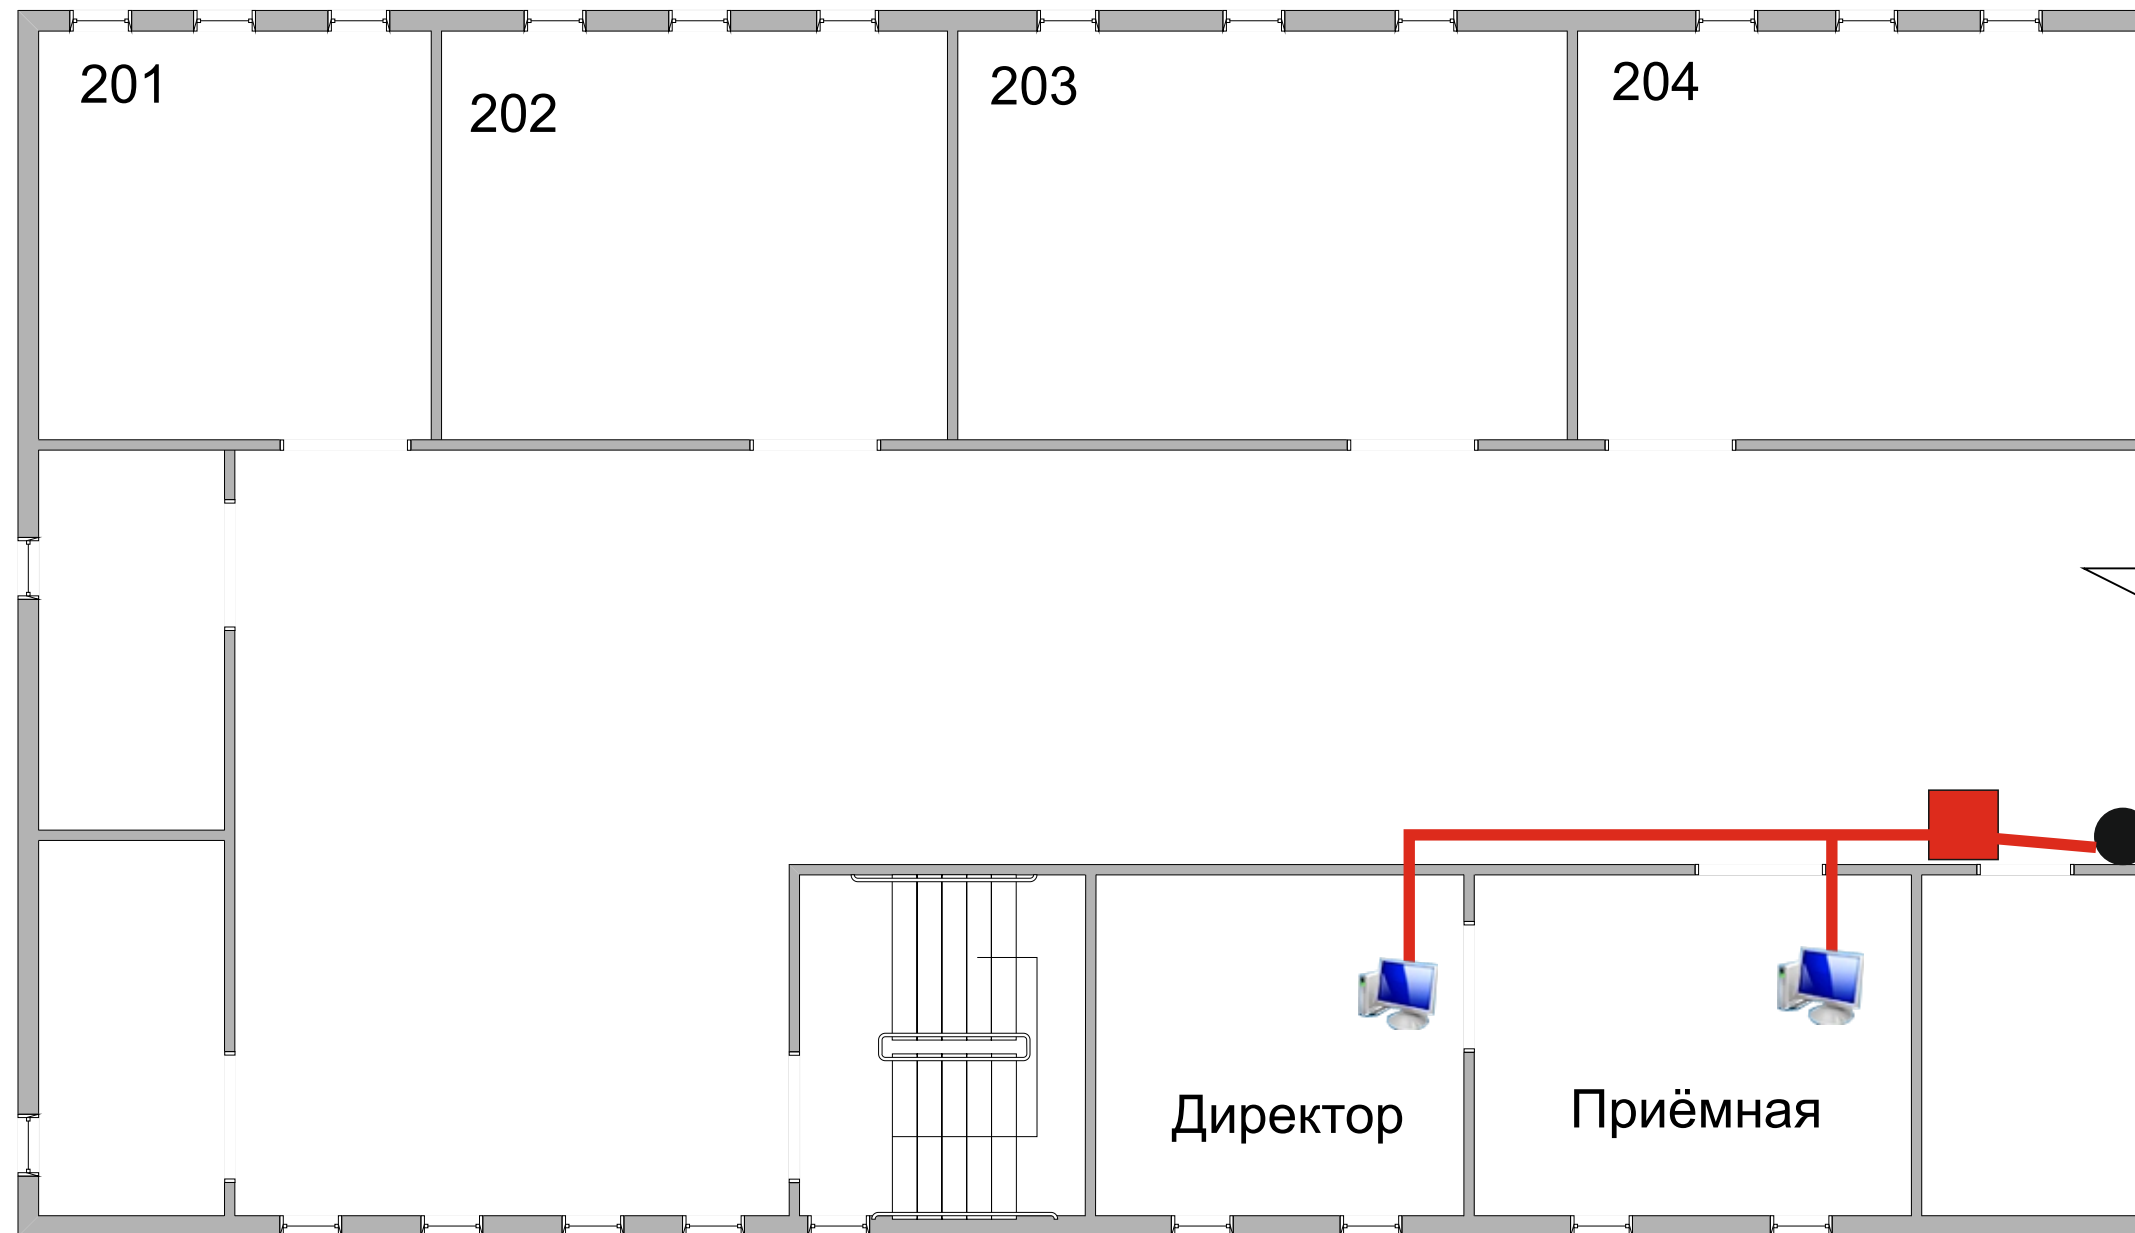

Условные обозначения

-  Информационная розетка (1xRJ45)
-  Межэтажный переход
-  Телекоммуникационный шкаф
-  Кабельная трасса прокладываемая в коробе
-  Существующий Интернет-канал
-  Входящий Интернет