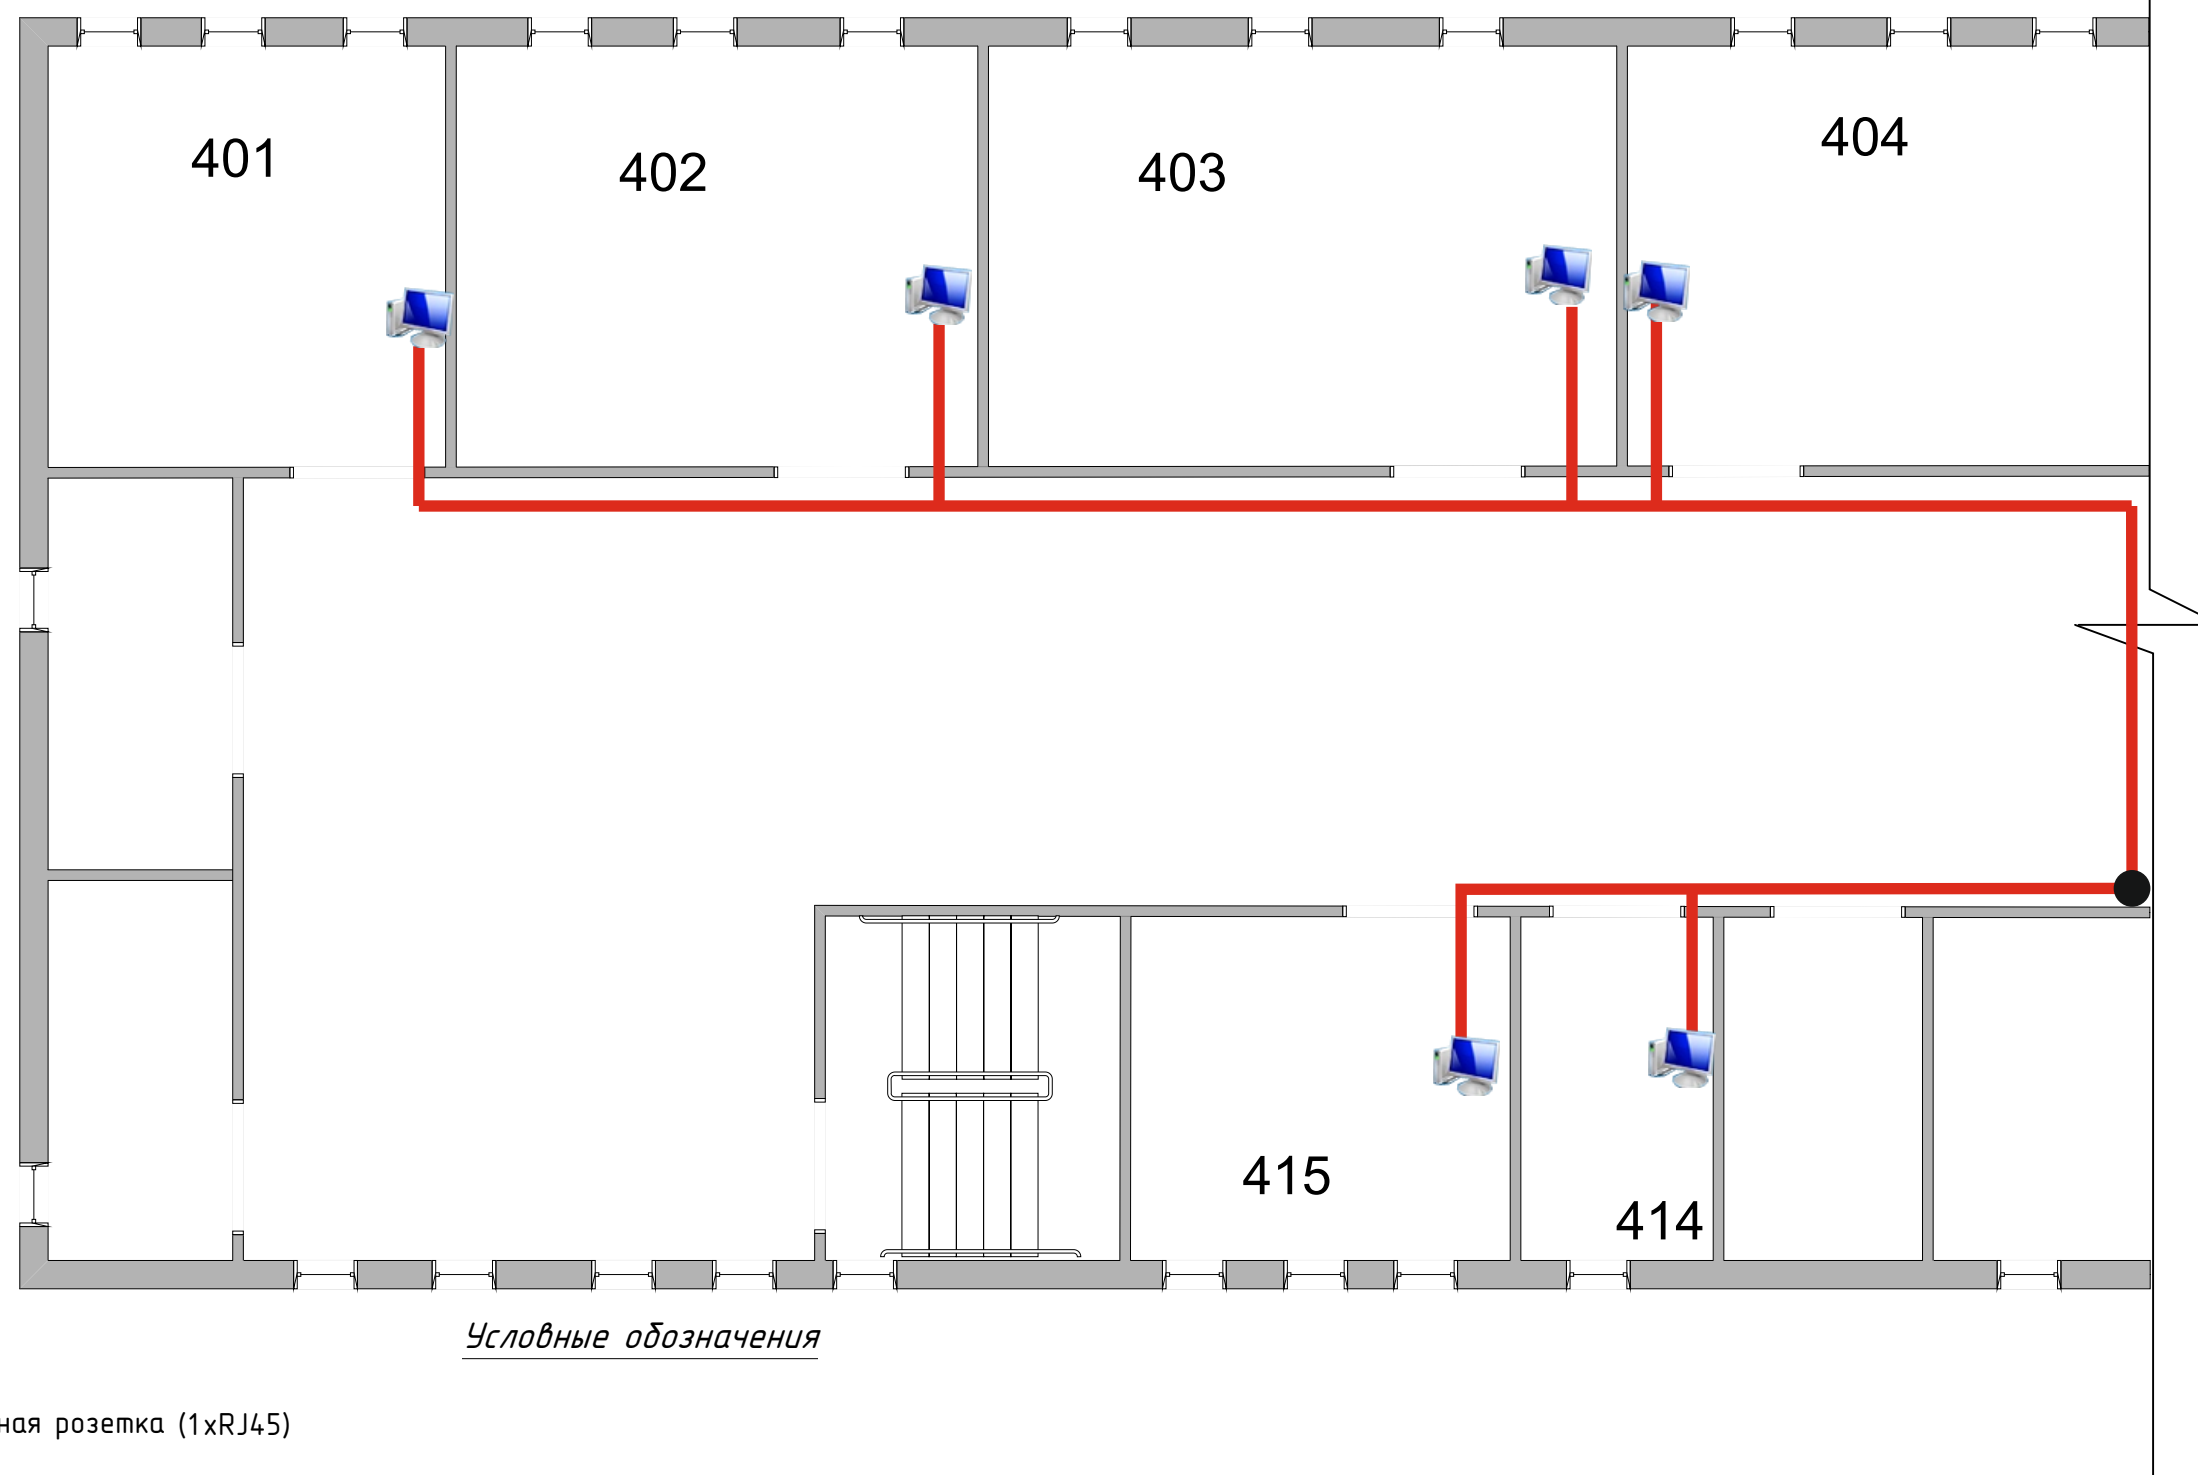

Условные обозначения

-  Информационная розетка (1xRJ45)
-  Межэтажный переход
-  Телекоммуникационный шкаф
-  Кабельная трасса прокладываемая в коробе
-  Существующий Интернет-канал
-  Входящий Интернет